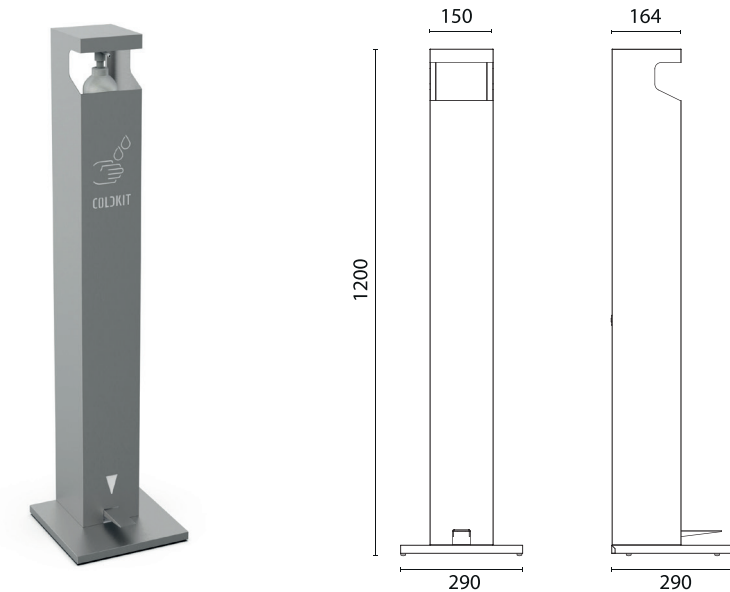

DISPENSADOR DE GEL DESINFETANTE COM PEDAL

FLOOR-MOUNTED DISINFECTANT DISPENSER WITH PEDAL

DISTRIBUTEUR DE GEL DÉINFECTANT AVEC PÉDALE

DISPENSADOR DE GEL DESINFECTANTE CON PEDAL

CARACTERÍSTICAS

FEATURES | CARACTÉRISTIQUES | CARACTERÍSTICAS

- Construção em aço inoxidável.
- Facilidade e rapidez de montagem.
- Construção robusta e sólida.
- Com pedal.
- Capacidade máxima embalagem - 1L.
- Built in stainless steel.
- Fast and easy to assemble.
- Stable, sturdy and reliable.
- With pedal.
- Maximum packaging capacity - 1L.
- Fabrication en acier inoxydable.
- Facilité de montage.
- Robustesse et fiabilité.
- Avec pédale.
- Capacité maximale d'emballage - 1L.
- Construcción en acero inoxidable.
- Facilidad y rapidez de montaje.
- Construcción robusta y sólida.
- Con pedal.
- Capacidad máxima de embalaje - 1L.

DISPENSADOR DE GEL DESINFETANTE COM PEDAL
FLOOR-MOUNTED DISINFECTANT DISPENSER WITH PEDAL
DISTRIBUTEUR DE GEL DÉINFECTANT AVEC PÉDALE
DISPENSADOR DE GEL DESINFECTANTE CON PEDAL

Cod.	Mod.	X x Y x Z mm
919004	SUPORTE GEL DESINFETANTE PEDAL	290x290x1200