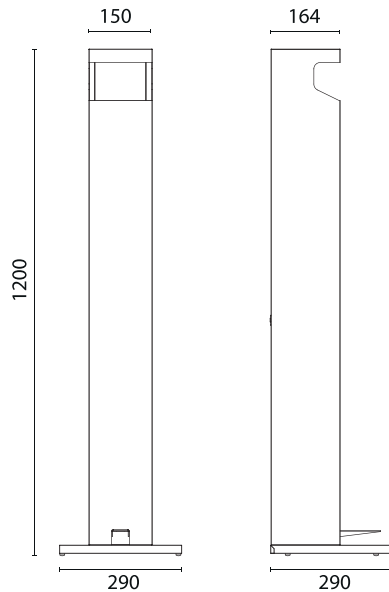

- Construção em aço inoxidável.
- Facilidade e rapidez de montagem.
- Construção robusta e sólida.
- Com pedal.
- Capacidade máxima embalagem - 1L.
- Built in stainless steel.
- Fast and easy to assemble.
- Stable, sturdy and reliable.
- With pedal.
- Maximum packaging capacity - 1L.
- Fabrication en acier inoxydable.
- Facilité de montage.
- Robustesse et fiabilité.
- Avec pédale.
- Capacité maximale d'emballage - 1L.
- Construcción en acero inoxidable.
- Facilidad y rapidez de montaje.
- Construcción robusta y sólida.
- Con pedal.
- Capacidad máxima de embalaje - 1L.