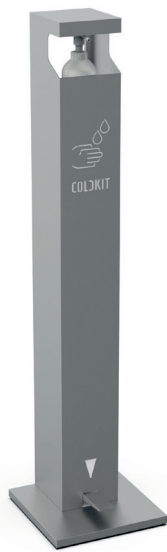

DISPENSADOR DE GEL DESINFETANTE COM PEDAL

FLOOR-MOUNTED DISINFECTANT DISPENSER WITH PEDAL

DISTRIBUTEUR DE GEL DÉINFECTANT AVEC PÉDALE

DISPENSADOR DE GEL DESINFECTANTE CON PEDAL

CARACTERÍSTICAS

FEATURES | CARACTÉRISTIQUES | CARACTERÍSTICAS

- Construção em aço inoxidável.
- Facilidade e rapidez de montagem.
- Construção robusta e sólida.
- Com pedal.
- Capacidade máxima embalagem - 1L.
- Built in stainless steel.
- Fast and easy to assemble.
- Stable, sturdy and reliable.
- With pedal.
- Maximum packaging capacity - 1L.
- Fabrication en acier inoxydable.
- Facilité de montage.
- Robustesse et fiabilité.
- Avec pédale.
- Capacité maximale d'emballage - 1L.
- Construcción en acero inoxidable.
- Facilidad y rapidez de montaje.
- Construcción robusta y sólida.
- Con pedal.
- Capacidad máxima de embalaje - 1L.

DISPENSADOR DE GEL DESINFETANTE COM PEDAL
FLOOR-MOUNTED DISINFECTANT DISPENSER WITH PEDAL
DISTRIBUTEUR DE GEL DÉINFECTANT AVEC PÉDALE
DISPENSADOR DE GEL DESINFECTANTE CON PEDAL

Cod.	Mod.	X x Y x Z mm	Kg
919004	SUPORTE GEL DESINFETANTE PEDAL	290x290x1200	9,5 kg