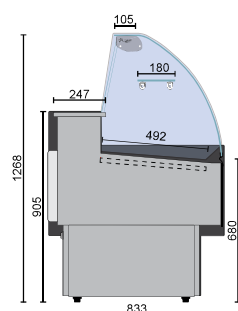

Vitrina multifunções

Serve-over counter · Vitrine service arrière

Vitrina vidros curvos
Curved glass serve-over counter
Vitrine service arrière verre bombé

Mod.	X x Y x Z mm	□	W/V ~	W*	T °C **	Cod.	Mod.
Vitrina multifunções refrigerada vidros curvos · Curved glass serve-over counter · Vitrine service arrière - vitrine bombé							
VREVAR100VC	1000x833x1268	1	442/230	359	+1/+10	K921100	VREVAR100VC
VREVAR150VC	1500x833x1268	1	476/230	359	+1/+10	K921101	VREVAR150VC
VREVAR200VC	2000x833x1268	2	613/230	504	+1/+10	K921102	VREVAR200VC
VREVAR250VC	2500x833x1268	3	798/230	665	+1/+10	K921103	VREVAR250VC

* (Evap Temp. = -10°C, Amb. Temp. = +32°C) ** (Test EN ISO 23953)

Decoração frontal branca (RAL 9003), incluída. · White (RAL 9003) frontal design, included. · Décoration frontale blanc (RAL 9003), inclus.